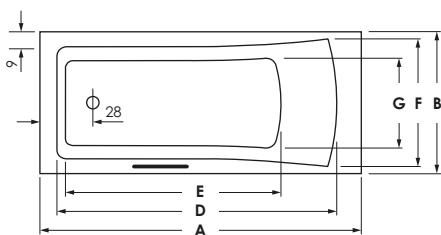

AROSA ERGO

Maße **170 x 75 x 46 cm** 0029749
 180 x 80 x 46 cm 0029750

Preisgruppe PG 1
Farbe Weiß/Pergamon
 Weiß Matt (Preis auf Anfrage)

AROSA ERGO	A	B	C	D	E	F	G	Wasser- inhalt	Bauhöhe m. Füße	Bauhöhe m. Träger	Bauhöhe Whirlpool
170 / 75	170	75	46	148	114	67,5	47,5	ca. 165 l	61-65 cm	62 cm	61,5-63,5 cm
180 / 80	180	80	46	158	124	72,5	52,5	ca. 195 l	61-65 cm	62 cm	61,5-63,5 cm